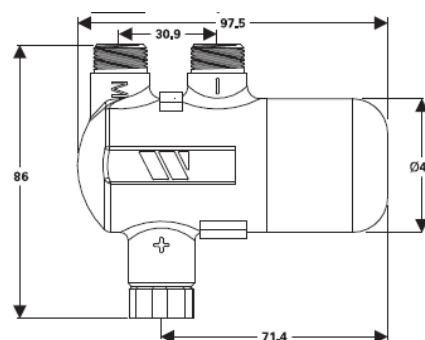

Technische gegevens:

- | | |
|------------------------------|--|
| • Materiaal | : messing |
| • Capaciteit | : 3 tappunten bij zelfsluitende systemen |
| • Minimale capaciteit | : 5 l/min |
| • Maximale statische druk | : 1000 kPa |
| • Montage | : wandmontage |
| • Afwerking | : chroom |
| • Aansluiting | : ½" buitendraad |
| • Keerkleppen | : ja, gecertificeerd Kiwa, DVGW, NF, Belgaqua en WRC |
| • Desinfectie | : bestand tegen hoge desinfectietemperaturen |
| • Heetwatertemperatuur | : maximaal 85°C |
| • Internationale richtlijnen | : EN1111 |

TECHNISCH DOSSIER

Omschrijving:

De Melker thermostatisch mengventiel, type DCM-3. Voorzien van thermostatisch patroon, vandaalbestendige afdekkap ten behoeve van de temperatuurregeling en ingebouwde gecertificeerde keerkleppen. Inlaten en uitlaat ½" buitendraad. Capaciteit 3 tappunten, bij gebruik van zelfsluitende systemen (uitgaande van 6 l/min per tappunt). Temperatuur instelbereik van 30°C tot 70°C. Minimale afname voor een optimale mengregeling: 5 l/min.