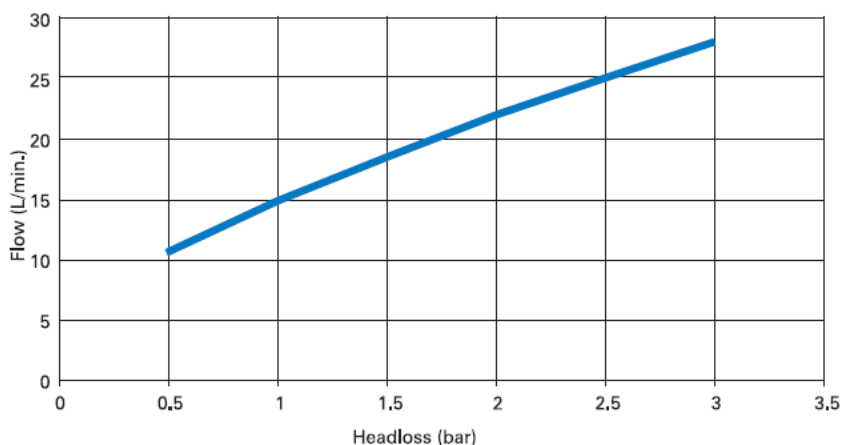

TECHNISCH DOSSIER

Omschrijving:

De Melker thermostatisch mengventiel, type DCM-3. Voorzien van thermostatisch patroon, vandaalbestendige afdekkap ten behoeve van de temperatuurregeling en ingebouwde gecertificeerde keerkleppen. Inlaten en uitlaat ½" buitendraad. Capaciteit 3 tappunten, bij gebruik van zelfsluitende systemen (uitgaande van 6 l/min per tappunt). Temperatuur instelbereik van 30°C tot 70°C. Minimale afname voor een optimale mengregeling: 5 l/min.

Bestelnummer: MELKERDCM3

Nederland:

De Melker Sanitair
De Schutterij 20
3905 PL Veenendaal

Tel.: +31 318 52 48 00
Fax: +31 318 52 50 35

info.sanitair@melker.nl
www.melker.nl

België:

De Melker Belgium n.v.
Beukenlei 50
2960 St. Job-in-'t Goor

Tel.: +32 3 636 46 50
Fax: +32 3 636 41 03

info@melker.be
www.melker.be